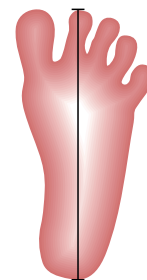

# VELIKOSTNÍ TABULKY

## RUKAVICE

velikost	XS	S	M	L	XL	XXL	XXXL
obvod ruky (inch)	6	7	8	9	10	11	12
obvod ruky v mm	152	178	203	229	254	279	304
délka ruky v mm	160	171	182	193	204	215	226
min. délka rukavice	220	230	240	250	260	270	280

## PÁNSKÉ ODĚVY ZNAČEK

velikost	S		M		L		XL		XXL		3XL		4XL	
	46	48	50	52	54	56	58	60	62	64	66	68	70	72
obvod hrudi	88-92	92-96	96-100	100-104	104-108	108-112	112-116	116-120	120-124	124-128	128-132	132-136	136-140	140-144
obvod pasu	76-80	80-84	84-88	88-92	92-96	96-100	100-104	104-108	108-112	112-116	120-124	124-128	124-128	128-132
výška	171	174	177	180	182	184	186	187	188	189	190	191	193	194

## NADMĚRNÉ DÁMSKÉ ODĚVY

velikost	3XL	4XL	5XL
obvod hrudi	126-137	138-143	150-161
obvod pasu	111-123	124-129	137-148
obvod boků	126-134	135-143	144-152